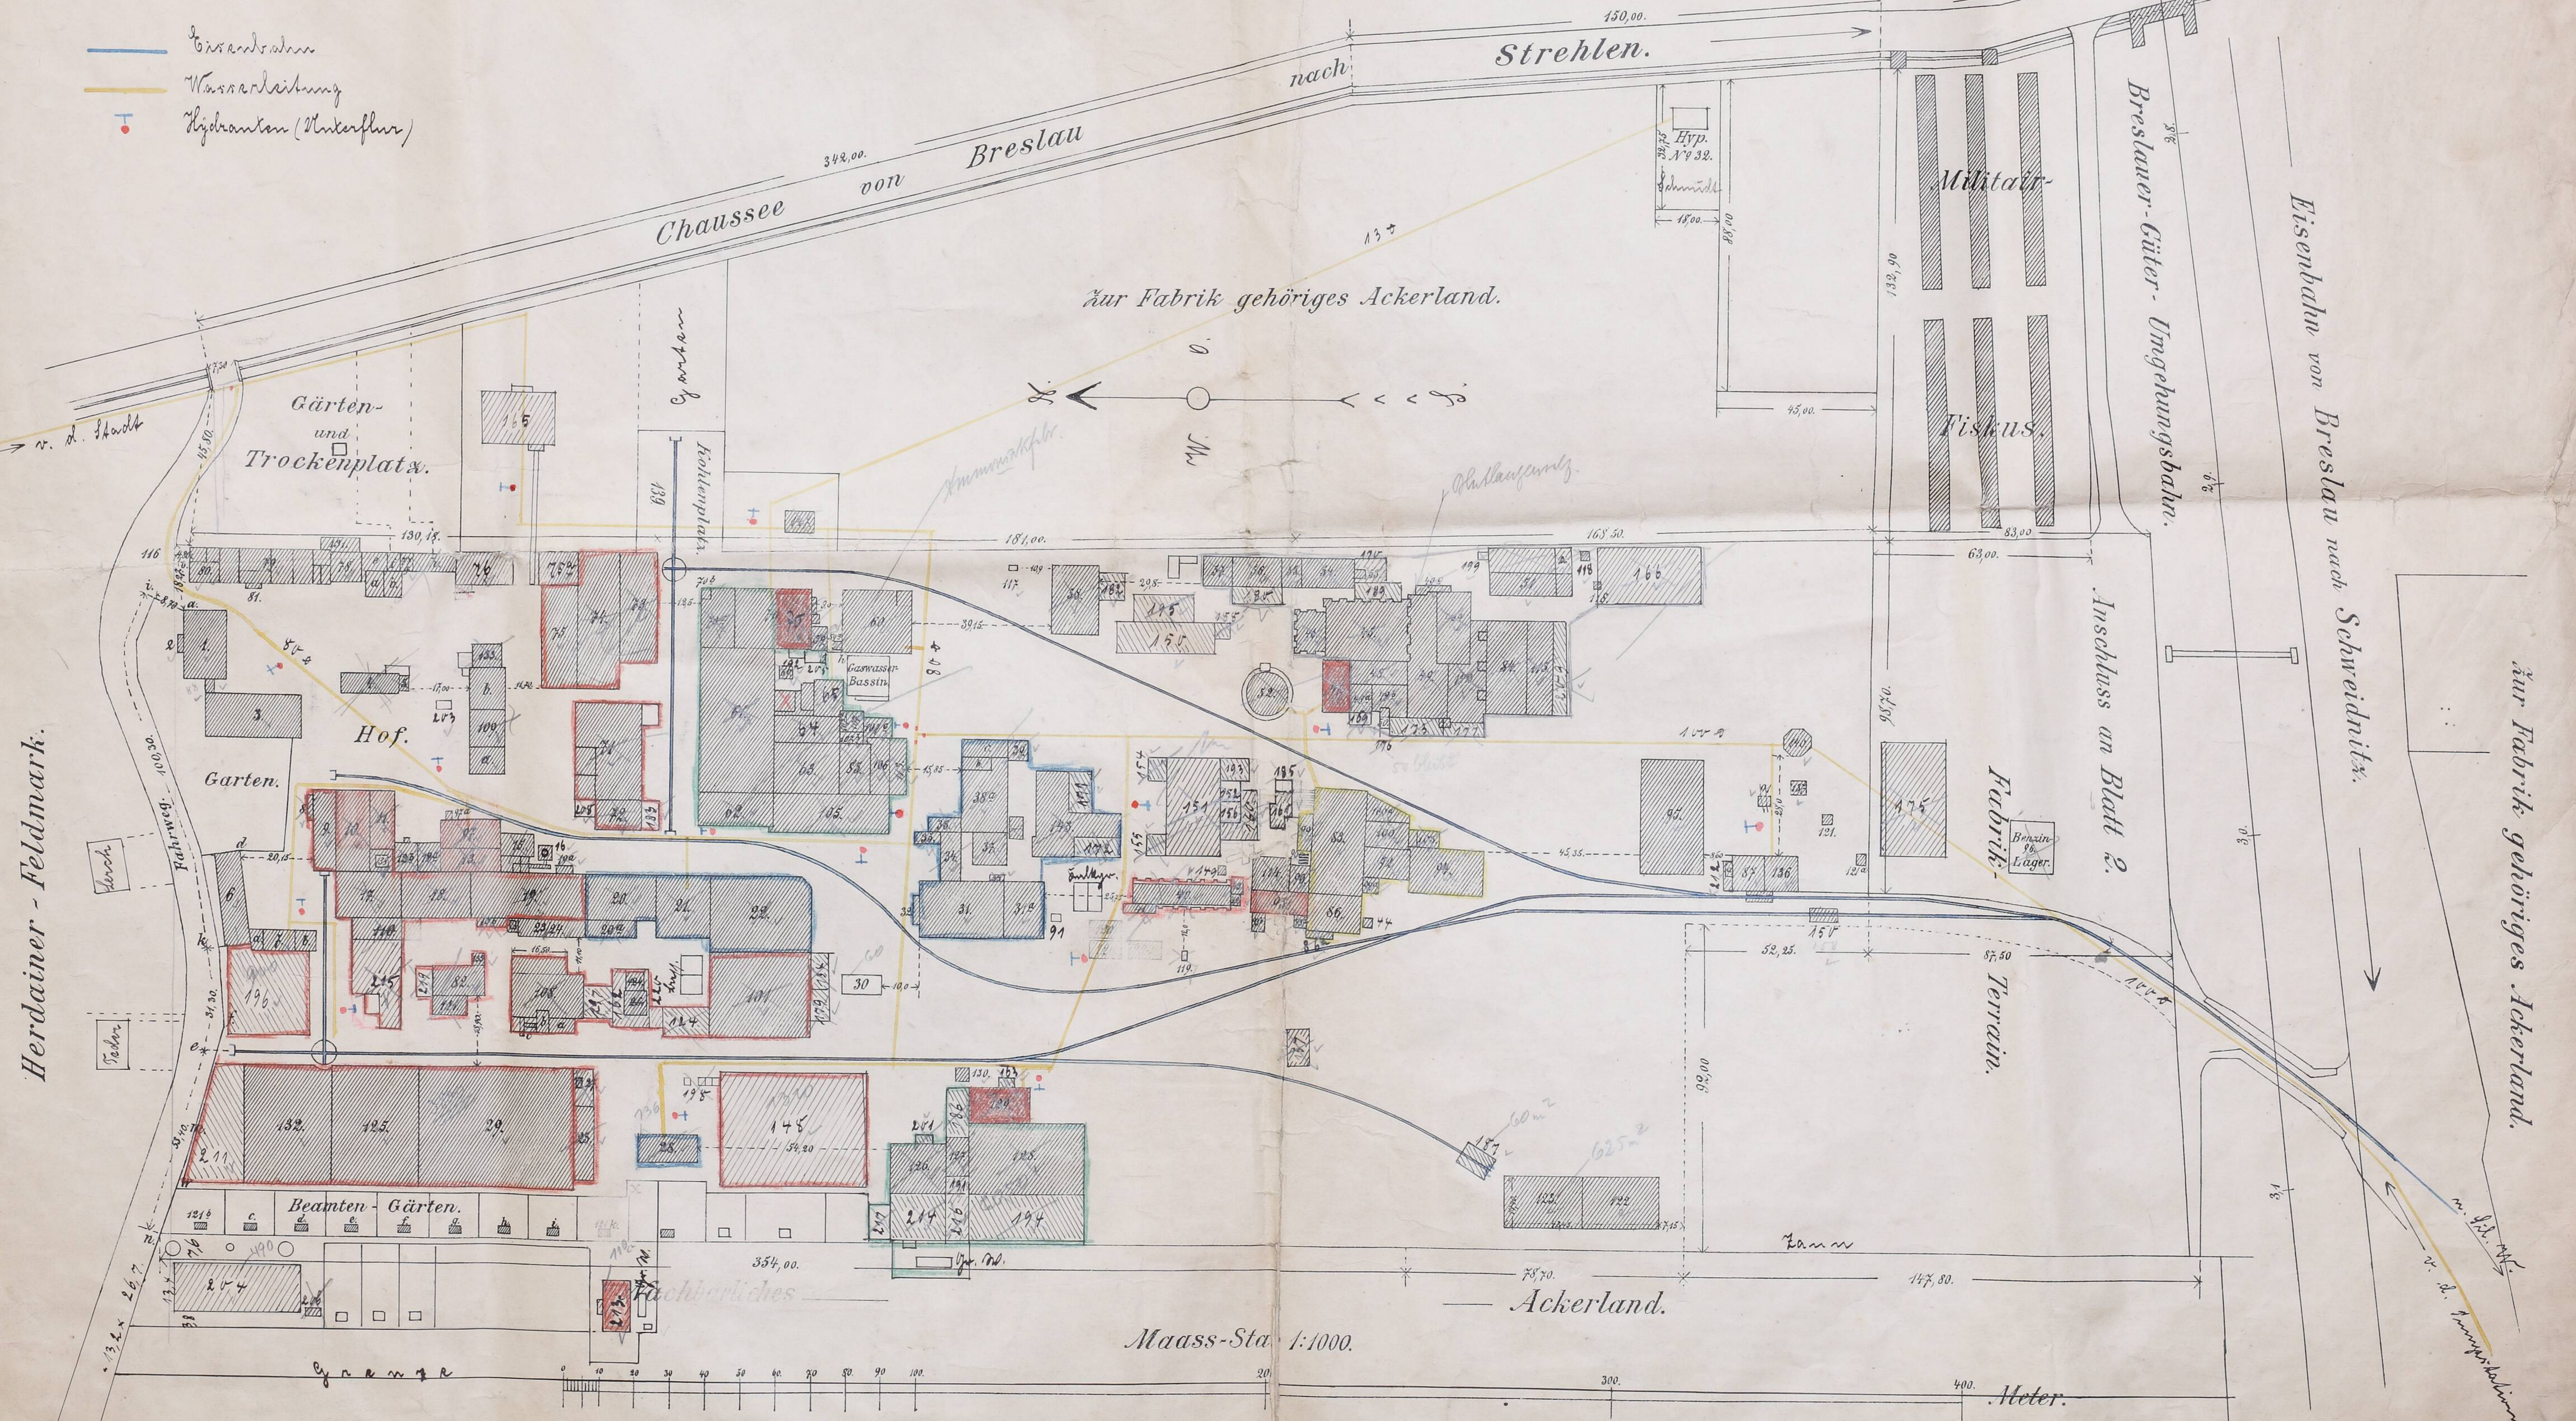

Situations-Plan

der

Silesia

Breslauer Zweigniederlassung

Etablissement zu Woischwitz.

— Leim
 — 503
 — Dünger u. Mist
 — Ammoniakpulver
 — Phosphorsäure

— Eisenbahn
 — Wasserleitung
 — Hydranten (Wasserflur)

Herdainer - Feldmark.

zur Fabrik gehöriges Ackerland.

Maass-Sta 1:1000.

Meter.

0117

Gezeichnet im November 1898.
Ergänzt Mai 1909

Gemeinschaftliche Arbeit der Bauingenieure